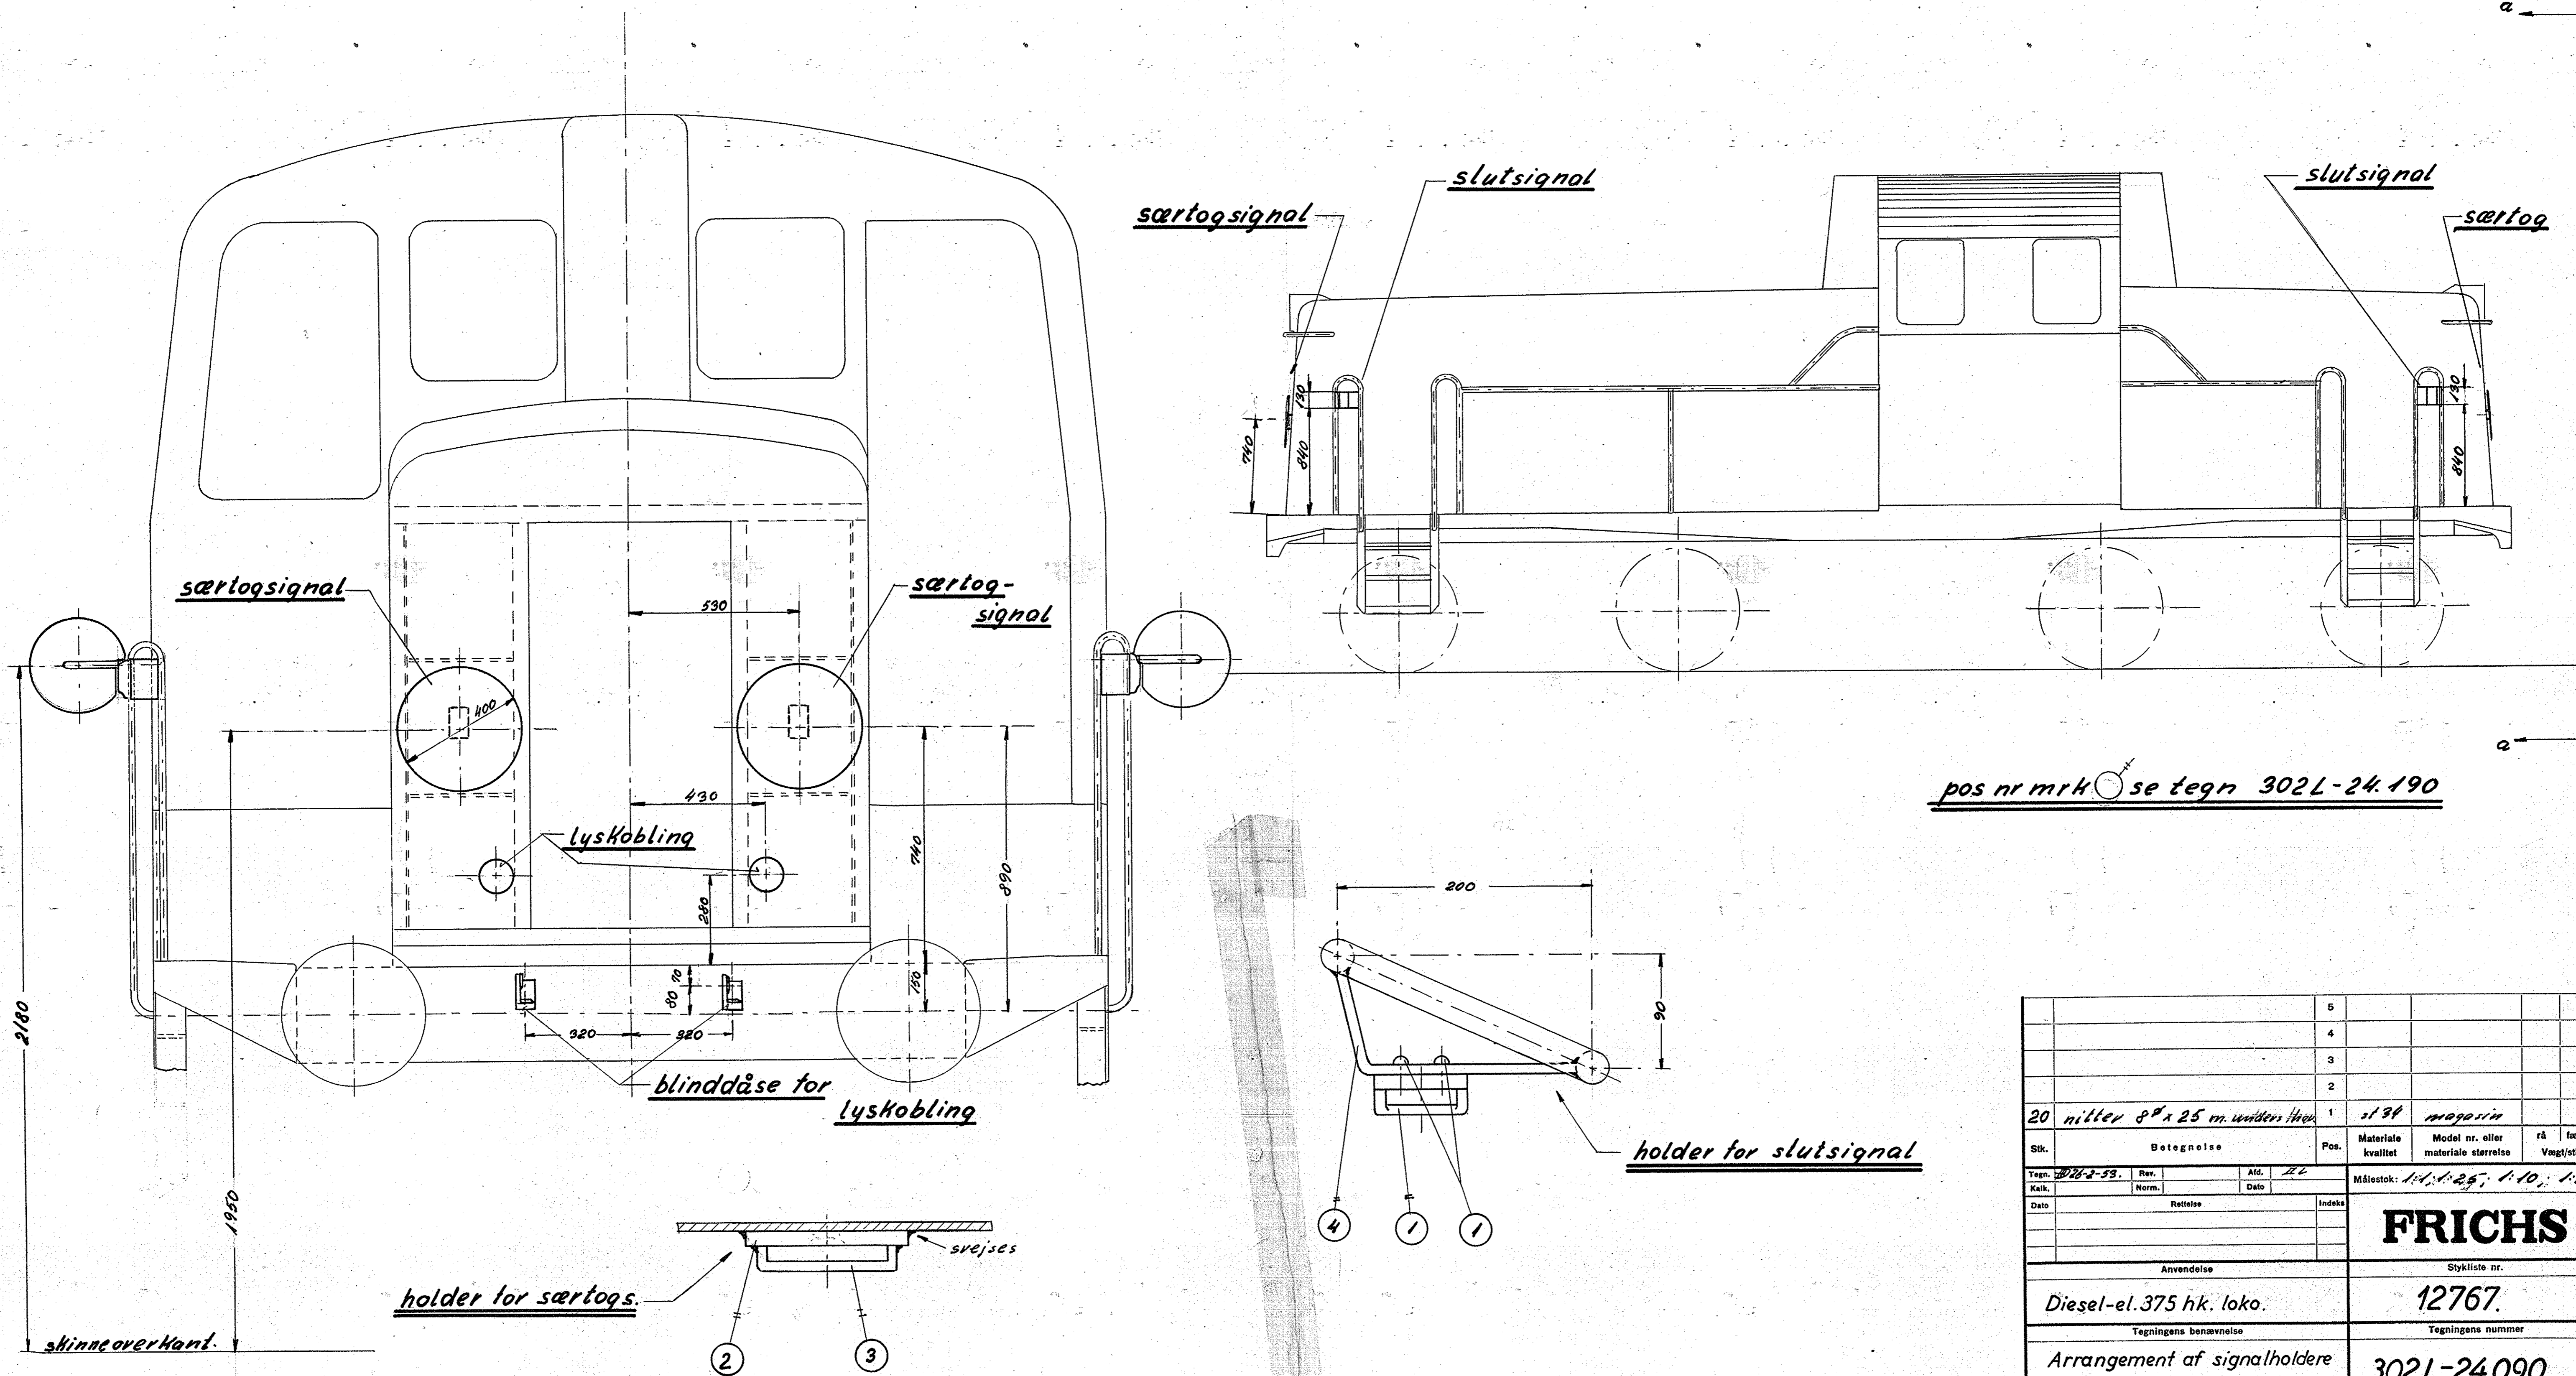

set fra a-a
1:10

pos nr mrk se tegn 302L-24.190

									5			
									4			
									3			
									2			
20	nitter	8" x 25 m. volds / Hrs			1	st 34	magasin					
Stk.	Betegnelse		Pos.	Materiale kvalitet	Model nr. eller materiale størrelse	Material nr.	Model nr. eller materiale størrelse	Material nr.	Material nr.	Material nr.	Material nr.	Material nr.
Tegn. 24-53	Rev.	Alt. H.L.										
Kalk.	Norm.	Dato										
Dato	Revision		Indsk.	Målestok: 1:1, 1:25, 1:10, 1:25								
FRICHS												
Anvendelse										Stykliste nr.		
Diesel-el. 375 hk. loko.										12767.		
Tegningens benævnelse										Tegningens nummer		
Arrangement af signalholdere og lyskoblinger.										302L-24.090.		
Indeks:												